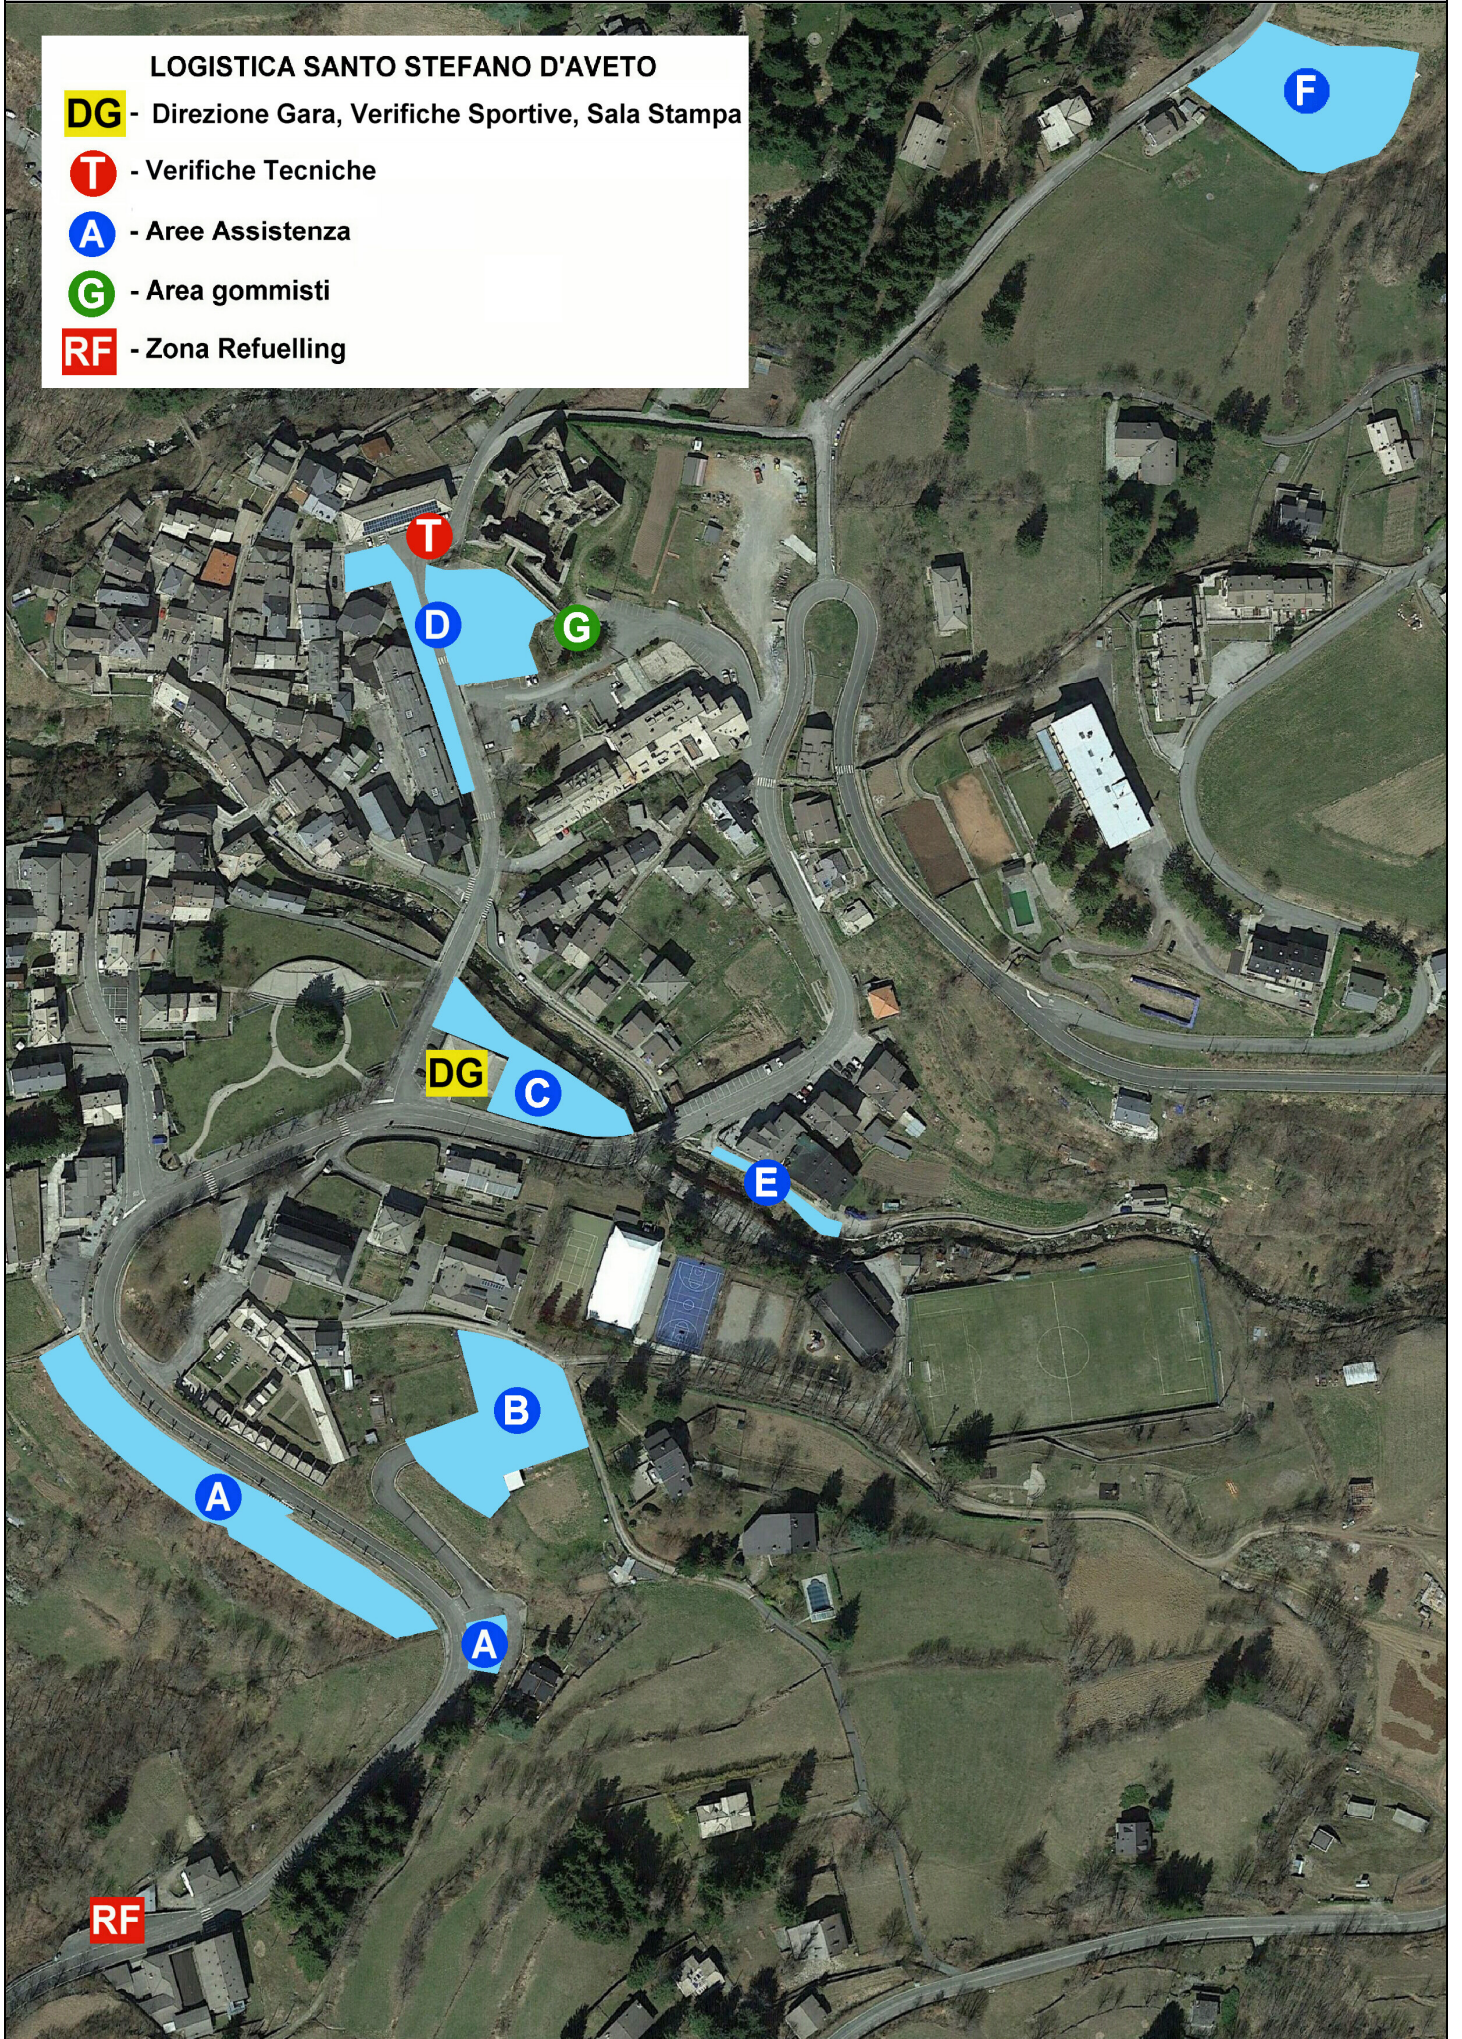

PARCO ASSISTENZA – ASSEGNAZIONE SPAZI

LOGISTICA SANTO STEFANO D'AVETO

- DG** - Direzione Gara, Verifiche Sportive, Sala Stampa
- T** - Verifiche Tecniche
- A** - Aree Assistenza
- G** - Area gommisti
- RF** - Zona Refuelling

N°	PRIMO CONDUTTORE	TEAM	MEZZI	INFO	ZONA
----	------------------	------	-------	------	------

43	D'INDIA	FT CAR SPORT	2 FURGONI	PARCHEGGIO CIMITERO	A
36	CAPURRO				
22	CANEVARI	LANTERNA	1 FURGONE		
38	GARBARINO				
50	GASPARINI		1 FURGONE		
83	TAVANO	ESSEMME AUTOSPORT	3 FURGONI		
40	DEMARTINI				
84	CANEPA				

71	MULTARI	EFFEMME AUTOSPORT		EX REFUELLING	A
37	ZUNINO				
51	CORNERO				

42	MAZZA	TECNOCAR		GUARDRAIL	B
25	PESSINA				
33	BARBIERI	MIELE RACING	8X8		
14	MAURINO	RU.MA. MOTORS	8X8		
12	BRUNI	PA RACING	14X10	PIAZZETTA	
4	GUERRA		10X8		
28	IMBERTI		10X8		
19	ZIGLIANI	COLOMBI	10X8		
86	COSTA	SCACCOMATTO	1 FURGONE + 1 MACCHINA		
73	PASSALACQUA				
8	TANOZZI	SPECIAL CAR	1 CAMION		

N°	PRIMO CONDUTTORE	TEAM	MEZZI	INFO	ZONA
2	ARZA'	AUTOSOLE 2.0	1 FURGONE	ROCCE	D
6	BIGGI	ROGER TUNING	1 CAMION	ALBERI	
45	SOLDATI	POOL RACING	1 FURGONE	DAVANTI MARRE'	
5	GIACOBONE		1 CAMION		
23	BALLETTI	GIMA	4 FURGONI	VIALE	
58	CAVAGNARO				
34	VALLA				
15	CASTELLI				
53	CRAVIOTTO				
46	SOLIS				
32	CAMISA				
24	ZEREGA				
18	PORRO		1 CAMION + 1 FURGONE	COMUNE	
81	PURICELLI				
9	FALLABRINO	LPZ LOPEZ COMPETITION	24X10	SOTTO CASTELLO	D CASTELLO
59	FALLABRINO				
16	GUARDINCERRI				
11	MARANZANA				
1	FEDERICI	BALBOSCA	15X8	STACCIONATA	
10	BALLERINI				
7	ROSSI	SPORTEC	12X8	STACCIONATA	
56	CIRIO				
201	GINO	GINO WRC	12X6	SOTTO SCALE	
3	RAFFO	ERREFFE	18X8	LATO ROCCE	
21	ZANARDINI				
35	RONCADORI		1 CAMION		E
29	MINETTI	AUTOTECNICA	1 CAMION		
48	BANCALARI			INFONDO	
87	GABBIANI	ZACCARON			F
82	LANTERI				
77	PEIRANO				
20	SAREDI				